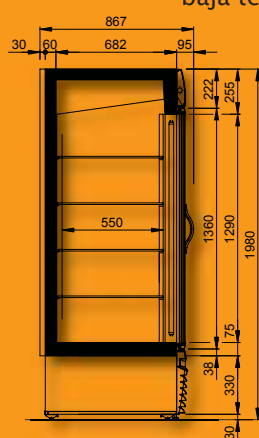

# Armarios: ADR - ADC

Nada captará tanto la atención de sus clientes como el llamativo diseño de estos armarios autoservicio. Su robusta estructura les confiere la capacidad de almacenar cualquier producto y su sólida parte trasera permite colocar dos unidades espalda contra espalda sin ocasionar problemas en el caudal de aire. Las fuertes estanterías preinstaladas permiten que estas unidades puedan entregarse completamente montadas y listas para su utilización.

ADR-4 / ADC-4  
DIMENSIONES EN mm

ADR-6 / ADC-6  
DIMENSIONES EN mm

## ARMARIOS: ADR-6 / ADC-6

	ADR-4	ADR-6	ADC-4	ADC-6
<b>Datos merchandising</b>				
Longitud (mm)	670	670	670	670
Capacidad (l)	280	409	280	409
Volumen neto (m <sup>3</sup> )	0,85	1,11	0,85	1,11
Volumen bruto (m <sup>3</sup> )	0,94	1,23	0,94	1,23
Área refrigerada (m <sup>2</sup> )	1,01	1,51	1,01	1,51
Área total de exposición (m <sup>2</sup> ) (TDA)	0,52	1,16	0,52	1,16
Nº de líneas de estantes	4	4	4	4
Dimensiones de los estantes (ancho x largo, mm)	535x360	535x535	535x360	535x535
<b>Datos eléctricos</b>				
Consumo energético (kWh/24 h)	6,58	5,76	14,81	15,92
Amperaje máximo (A)	3,07	3	5,12	5,24
Nivel de ruido (dB)	55	55	55	55
<b>Datos frigoríficos</b>				
Clase de temperatura	4+	4+	4+	4+
Clase de temperatura del producto	M2	M2	L1	L1
Gas refrigerante	134A	404A	134A	404A
Cantidad de refrigerante (g)	300	300	300	300
Sistema de refrigeración (estático/ventilado)	Ventilado		Ventilado	
Desescarche automático (sí/no)	Sí		Sí	