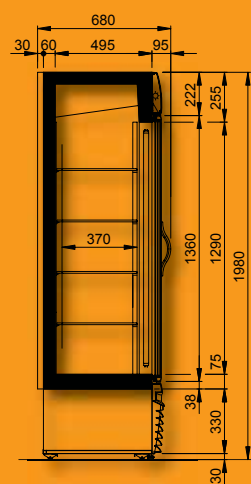

# Armarios: ADR - ADC

Nada captará tanto la atención de sus clientes como el llamativo diseño de estos armarios autoservicio. Su robusta estructura les confiere la capacidad de almacenar cualquier producto y su sólida parte trasera permite colocar dos unidades espalda contra espalda sin ocasionar problemas en el caudal de aire. Las fuertes estanterías preinstaladas permiten que estas unidades puedan entregarse completamente montadas y listas para su utilización.

ADR-4 / ADC-4  
DIMENSIONES EN mm

ADR-6 / ADC-6  
DIMENSIONES EN mm

## ARMARIOS: ADR-6 / ADC-6

	ADR-4	ADR-6	ADC-4	ADC-6
<b>Datos merchandising</b>				
Longitud (mm)	670	670	670	670
Capacidad (l)	280	409	280	409
Volumen neto (m <sup>3</sup> )	0,85	1,11	0,85	1,11
Volumen bruto (m <sup>3</sup> )	0,94	1,23	0,94	1,23
Área refrigerada (m <sup>2</sup> )	1,01	1,51	1,01	1,51
Área total de exposición (m <sup>2</sup> ) (TDA)	0,52	1,16	0,52	1,16
Nº de líneas de estantes	4	4	4	4
Dimensiones de los estantes (ancho x largo, mm)	535x360	535x535	535x360	535x535
<b>Datos eléctricos</b>				
Consumo energético (kWh/24 h)	6,58	5,76	14,81	15,92
Amperaje máximo (A)	3,07	3	5,12	5,24
Nivel de ruido (dB)	55	55	55	55
<b>Datos frigoríficos</b>				
Clase de temperatura	4+	4+	4+	4+
Clase de temperatura del producto	M2	M2	L1	L1
Gas refrigerante	134A	404A	134A	404A
Cantidad de refrigerante (g)	300	300	300	300
Sistema de refrigeración (estático/ventilado)	Ventilado		Ventilado	
Desescarche automático (sí/no)	Sí		Sí	